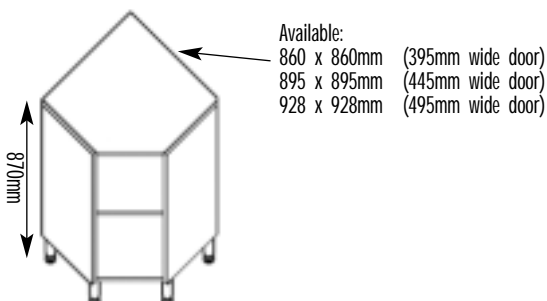

## Base Units - Double

Unit Width	White	Beige	Colour Match	Premium
800	BU80W	BU80B	BU80xx	PBU80xx
900	BU90W	BU90B	BU90xx	PBU90xx
1000	BU100W	BU100B	BU100xx	PBU100xx

## Base Units - 'L' Corner

Unit Width	White	Beige	Colour Match	Premium
900x900 + Shelf	n/a	n/a	BUL90CSxx	PBUL90CSxx
900x900 Unit only	BUL90SW	BUL90SB	BUL90Sxx	PBUL90Sxx
Shelf for 900x900	BULSW	BULSB	n/a	n/a
910x910 + Shelf	BUL911CSW	BUL911CSB	BUL911CSxx	PBUL911CSxx
910x910 Unit only	BUL911W	BUL911B	BUL911xx	PBUL911xx

## Base Units - Diagonal Corner

Unit Width	White	Beige	Colour Match	Premium
860x860	BUD860W	BUD860B	BUD860xx	PBUD860xx
895x895	BUD895W	BUD895B	BUD895xx	PBUD895xx
928x928	BUD928W	BUD928B	BUD928xx	PBUD928xx