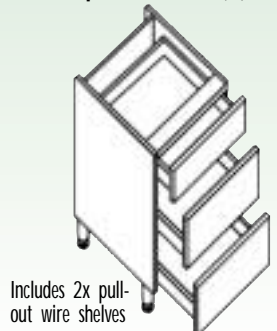

Composite Unit (3)