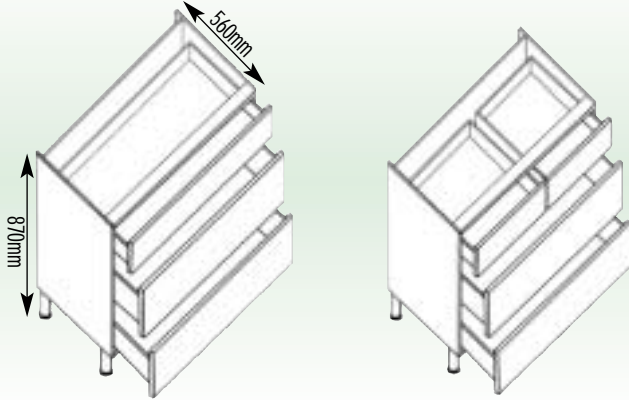

Base Drawer Units

Unit Width	White	Beige	Colour Match	Premium
3 Drawer Units				
800	PD803W	PD803B	PD803xx	PPD803xx
900	PD903W	PD903B	PD903xx	PPD903xx
1000	PD103W	PD103B	PD103xx	PPD103xx
4 Drawer Units				
800	PD80W	PD80B	PD80xx	PPD80xx
900	PD90W	PD90B	PD90xx	PPD90xx
1000	PD100W	PD100B	PD100xx	PPD100xx