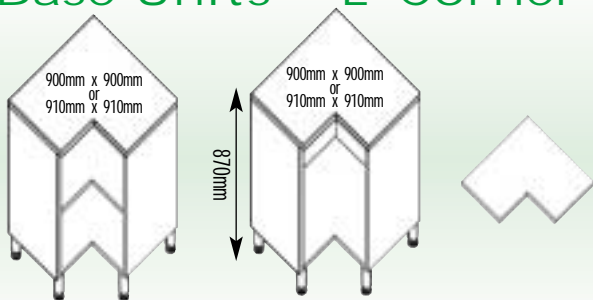

## Base Units - 'L' Corner

Unit Width	White	Beige	Colour Match	Premium
900x900 + Shelf	n/a	n/a	BUL90CSxx	PBUL90CSxx
900x900 Unit only	BUL90SW	BUL90SB	BUL90Sxx	PBUL90Sxx
Shelf for 900x900	BULSW	BULSB	n/a	n/a
910x910 + Shelf	BUL911CSW	BUL911CSB	BUL911CSxx	PBUL911CSxx
910x910 Unit only	BUL911W	BUL911B	BUL911xx	PBUL911xx