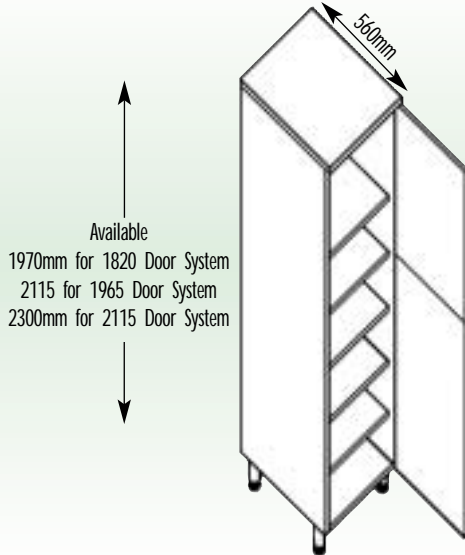

Larder Units

Unit Width	White	Beige	Colour Match	Premium
1970mm High				
300	LUS30W	LUS30B	LUS30xx	PLUS30xx
400	LUS40W	LUS40B	LUS40xx	PLUS40xx
500	LUS50W	LUS50B	LUS50xx	PLUS50xx
600	LUS60W	LUS60B	LUS60xx	PLUS60xx
2115 High				
300	LUH30W	LUH30B	LUH30xx	PLUH30xx
400	LUH40W	LUH40B	LUH40xx	PLUH40xx
500	LUH50W	LUH50B	LUH50xx	PLUH50xx
600	LUH60W	LUH60B	LUH60xx	PLUH60xx
2300 High				
300	LUT30W	LUT30B	LUT30xx	PLUT30xx
400	LUT40W	LUT40B	LUT40xx	PLUT40xx
500	LUT50W	LUT50B	LUT50xx	PLUH50xx
600	LUT60W	LUT60B	LUT60xx	PLUT60xx