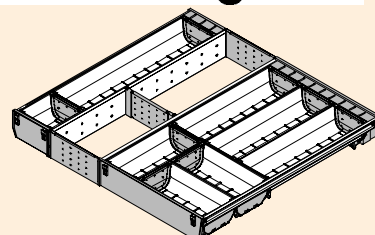

Tandembox Drawer Cutlery & Utensil Inserts - Orgaline

450mm deep - ZSI.450BI1
500mm deep - ZSI.500BI1

450mm deep - ZSI.450BI3
500mm deep - ZSI.500BI3

450mm deep - ZSI.450F1
500mm deep - ZSI.500F1

450mm deep - ZSI.450F3
500mm deep - ZSI.500F3

450mm deep - ZSI.450T15
500mm deep - ZSI.500T15

Drawer width options

300mm

450mm deep
1 x ZSI.450BI1

500mm deep
1 x ZSI.500BI1

400mm

450mm deep
1 x ZSI.450BI1
1 x ZSI.450F1

500mm deep
1 x ZSI.500BI1
1 x ZSI.500F1

500mm

450mm deep
1 x ZSI.450BI3

500mm deep
1 x ZSI.500BI3

600mm

450mm deep
1 x ZSI.450BI1
1 x ZSI.450BI3

500mm deep
1 x ZSI.500BI1
1 x ZSI.500BI3

600mm

450mm deep
1 x ZSI.450T15

500mm deep
1 x ZSI.500T15

800mm

450mm deep
2 x ZSI.450BI3

500mm deep
2 x ZSI.500BI3

450mm deep
1 x ZSI.450BI3
1 x ZSI.450F3

500mm deep
1 x ZSI.500BI3
1 x ZSI.500F3

800mm

450mm deep
1 x ZSI.450BI3
1 x ZSI.450F3