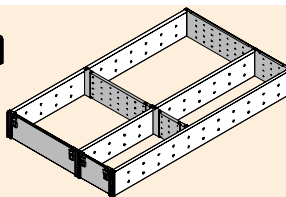

Tandembox Drawer Cutlery & Utensil Inserts - Orgaline

450mm deep - ZSI.450BI1
500mm deep - ZSI.500BI1

450mm deep - ZSI.450BI3
500mm deep - ZSI.500BI3

450mm deep - ZSI.450F1
500mm deep - ZSI.500F1

450mm deep - ZSI.450F3
500mm deep - ZSI.500F3

450mm deep - ZSI.450T15
500mm deep - ZSI.500T15

Drawer width options

300mm

450mm deep
1 x ZSI.450BI1

500mm deep
1 x ZSI.500BI1

400mm

450mm deep
1 x ZSI.450BI1
1 x ZSI.450F1

500mm deep
1 x ZSI.500BI1
1 x ZSI.500F1

500mm

450mm deep
1 x ZSI.450BI3

500mm deep
1 x ZSI.500BI3

600mm

450mm deep
1 x ZSI.450BI1
1 x ZSI.450BI3

500mm deep
1 x ZSI.500BI1
1 x ZSI.500BI3

600mm

450mm deep
1 x ZSI.450T15

500mm deep
1 x ZSI.500T15

800mm

450mm deep
2 x ZSI.450BI3

500mm deep
2 x ZSI.500BI3

450mm deep
1 x ZSI.450BI3
1 x ZSI.450F3

500mm deep
1 x ZSI.500BI3
1 x ZSI.500F3

800mm

450mm deep
1 x ZSI.450BI3
1 x ZSI.450F3